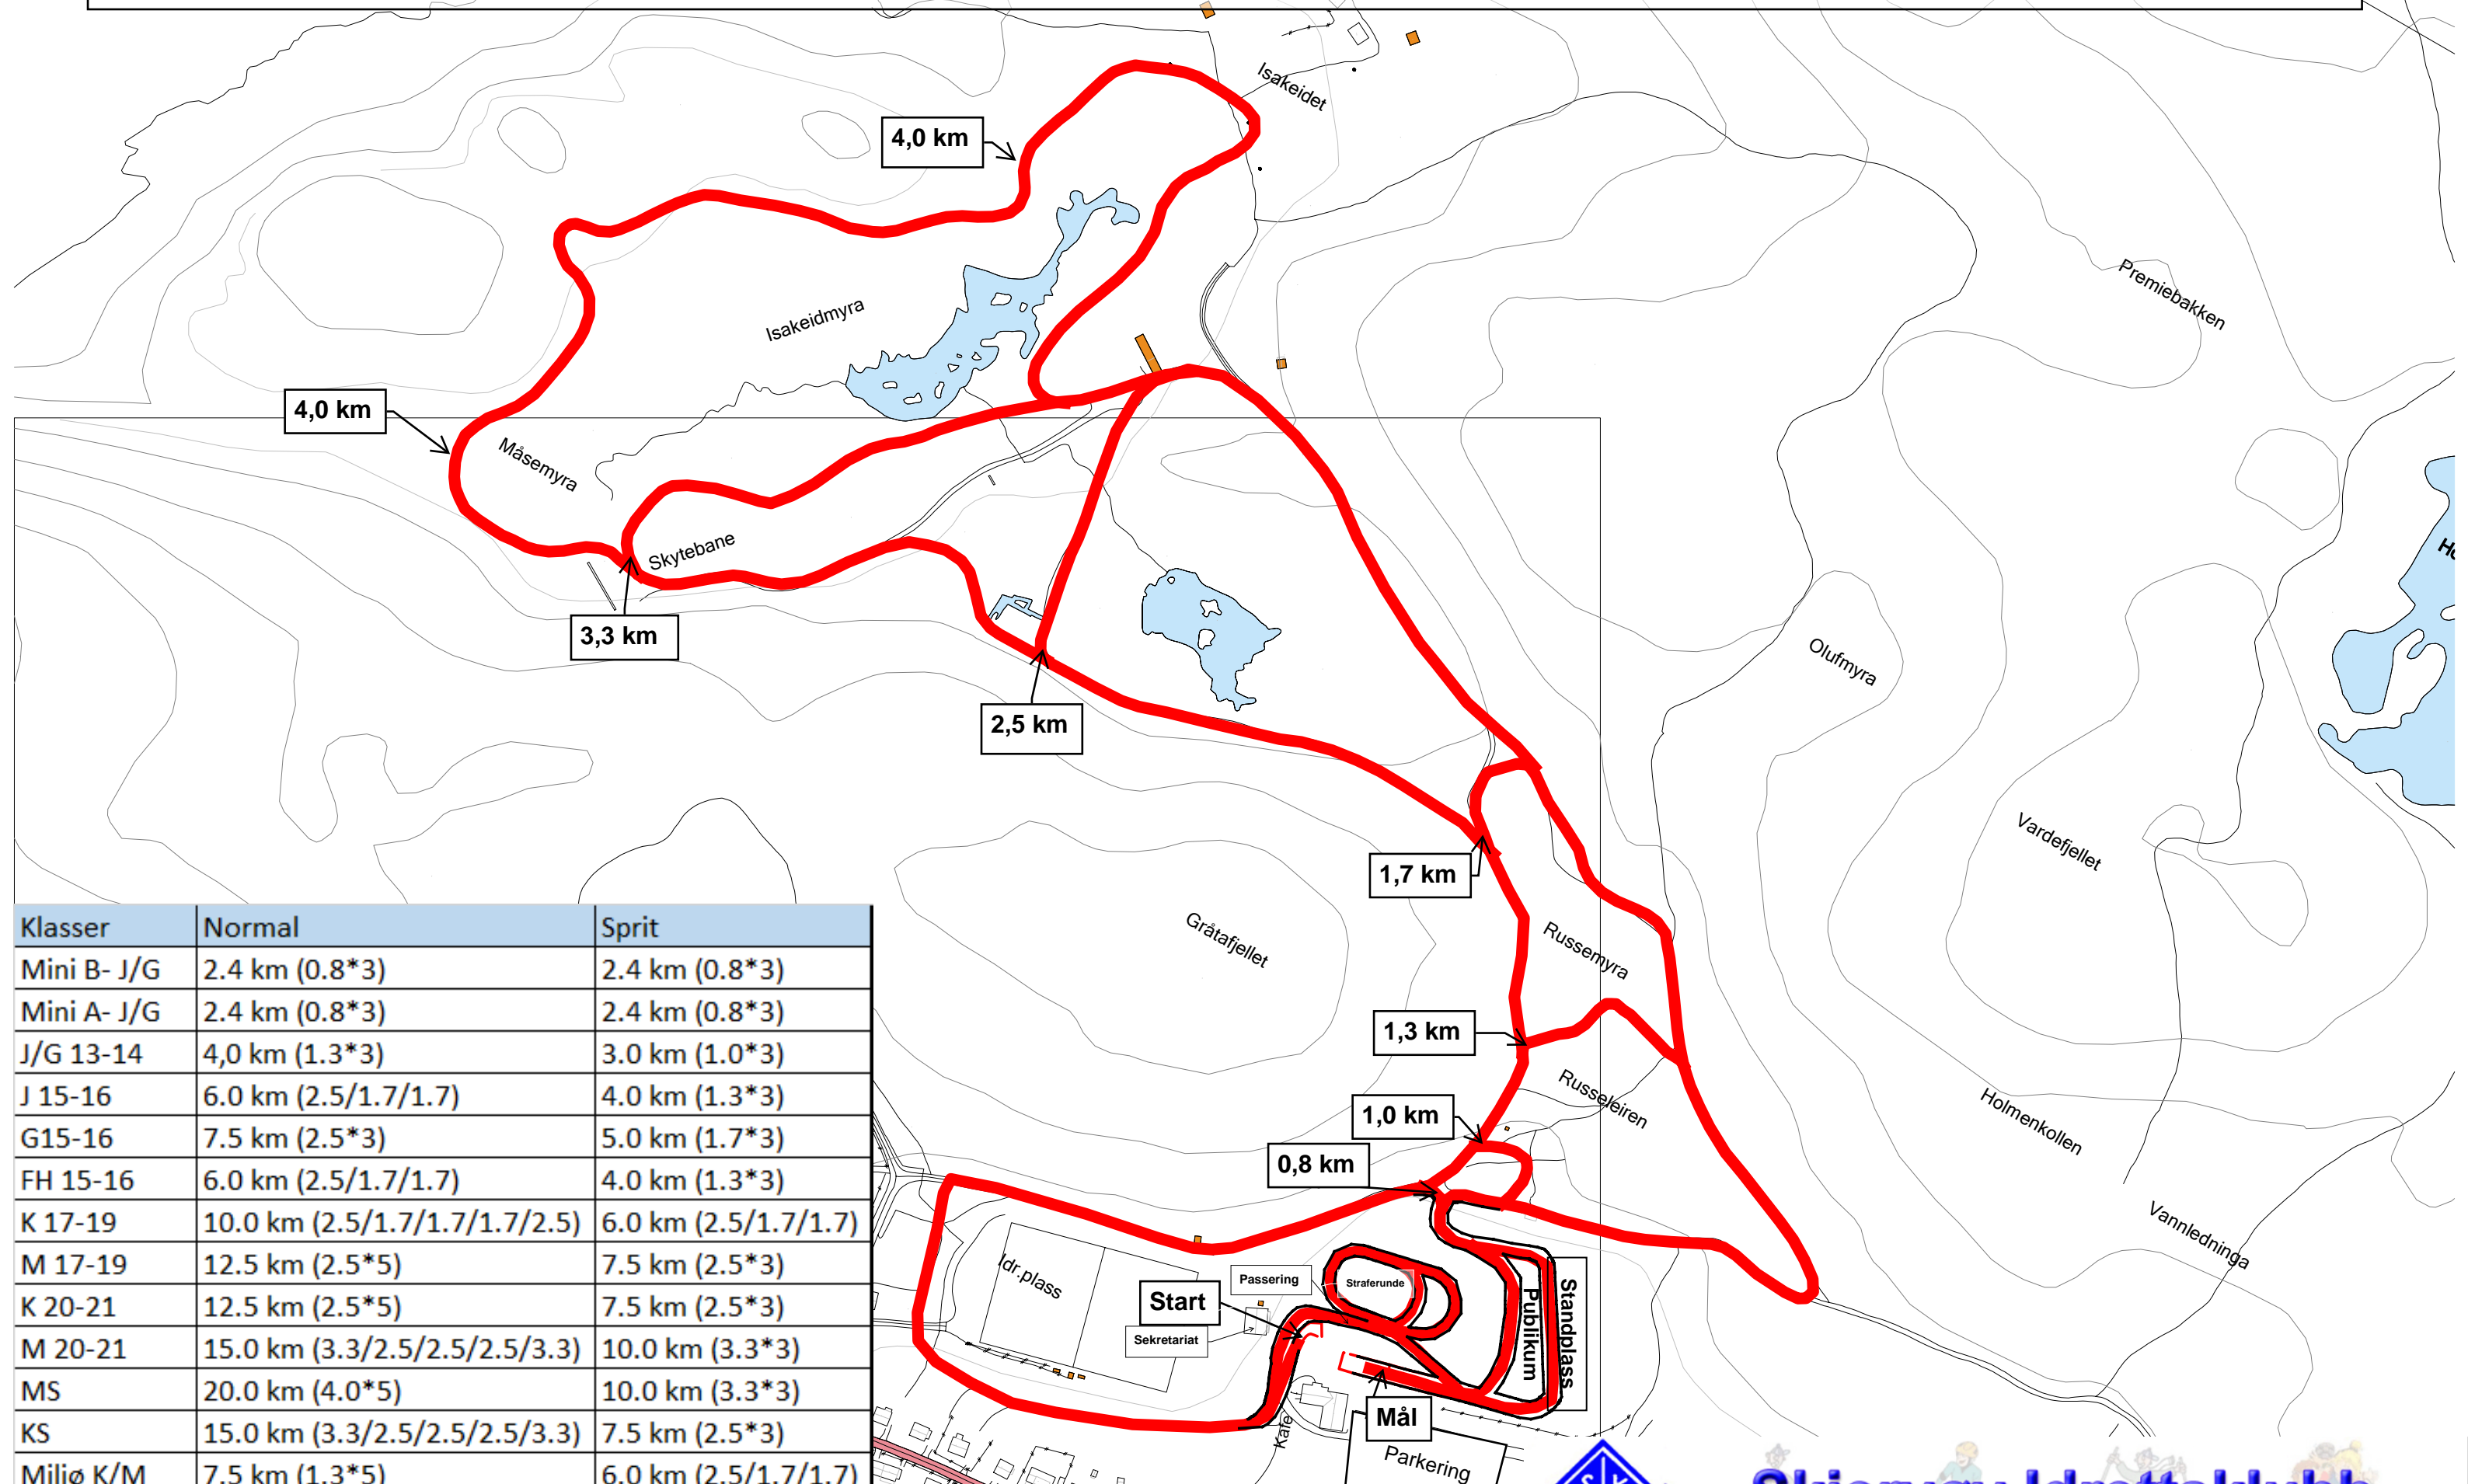

Skiskytterfestival 70° N 4-5mars 2017

Klasser	Normal	Sprit
Mini B- J/G	2.4 km (0.8*3)	2.4 km (0.8*3)
Mini A- J/G	2.4 km (0.8*3)	2.4 km (0.8*3)
J/G 13-14	4,0 km (1.3*3)	3.0 km (1.0*3)
J 15-16	6.0 km (2.5/1.7/1.7)	4.0 km (1.3*3)
G15-16	7.5 km (2.5*3)	5.0 km (1.7*3)
FH 15-16	6.0 km (2.5/1.7/1.7)	4.0 km (1.3*3)
K 17-19	10.0 km (2.5/1.7/1.7/1.7/2.5)	6.0 km (2.5/1.7/1.7)
M 17-19	12.5 km (2.5*5)	7.5 km (2.5*3)
K 20-21	12.5 km (2.5*5)	7.5 km (2.5*3)
M 20-21	15.0 km (3.3/2.5/2.5/2.5/3.3)	10.0 km (3.3*3)
MS	20.0 km (4.0*5)	10.0 km (3.3*3)
KS	15.0 km (3.3/2.5/2.5/2.5/3.3)	7.5 km (2.5*3)
Miljø K/M	7.5 km (1.3*5)	6.0 km (2.5/1.7/1.7)