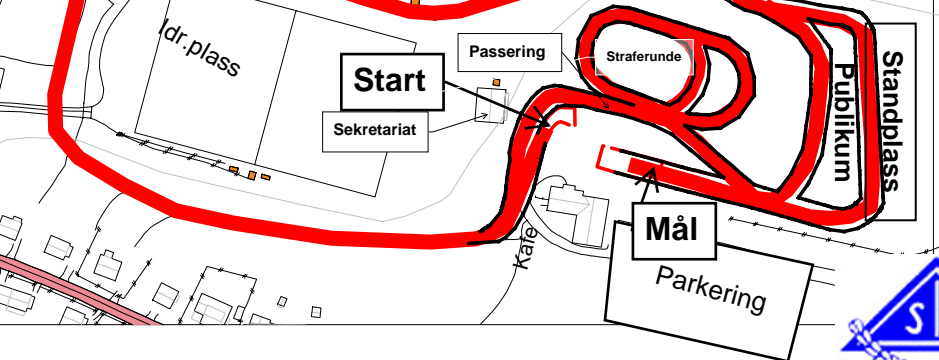

Skiskytterfestival 70° N 4-5mars 2017

Klasser	Normal	Sprit
Mini B- J/G	2.4 km (0.8*3)	2.4 km (0.8*3)
Mini A- J/G	2.4 km (0.8*3)	2.4 km (0.8*3)
J/G 13-14	4,0 km (1.3*3)	3.0 km (1.0*3)
J 15-16	6.0 km (2.5/1.7/1.7)	4.0 km (1.3*3)
G15-16	7.5 km (2.5*3)	5.0 km (1.7*3)
FH 15-16	6.0 km (2.5/1.7/1.7)	4.0 km (1.3*3)
K 17-19	10.0 km (2.5/1.7/1.7/1.7/2.5)	6.0 km (2.5/1.7/1.7)
M 17-19	12.5 km (2.5*5)	7.5 km (2.5*3)
K 20-21	12.5 km (2.5*5)	7.5 km (2.5*3)
M 20-21	15.0 km (3.3/2.5/2.5/2.5/3.3)	10.0 km (3.3*3)
MS	20.0 km (4.0*5)	10.0 km (3.3*3)
KS	15.0 km (3.3/2.5/2.5/2.5/3.3)	7.5 km (2.5*3)
Miljø K/M	7.5 km (1.3*5)	6.0 km (2.5/1.7/1.7)

Skjervøy Idrettsklubb